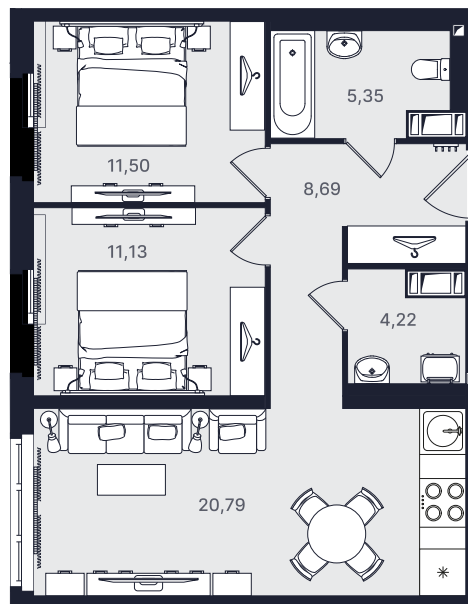

ПРОМОЛОДОСТЬ

Трёхкомнатный евро 61,68 м²

Ввод объекта

II кв. 2026

Этаж

6/24

Номер

№684-2

Цена при 100% оплате

10 053 840 ₺

Планировка апартамента

Место на этаже

Адрес объекта

Пр-т Большевиков, 32
ст. м. ул. Дыбенко

Режим работы

Пн-Пт: с 10.00
до 19.00
Сб-Вс: с 11.00-17.00 -
в режиме
консультации.