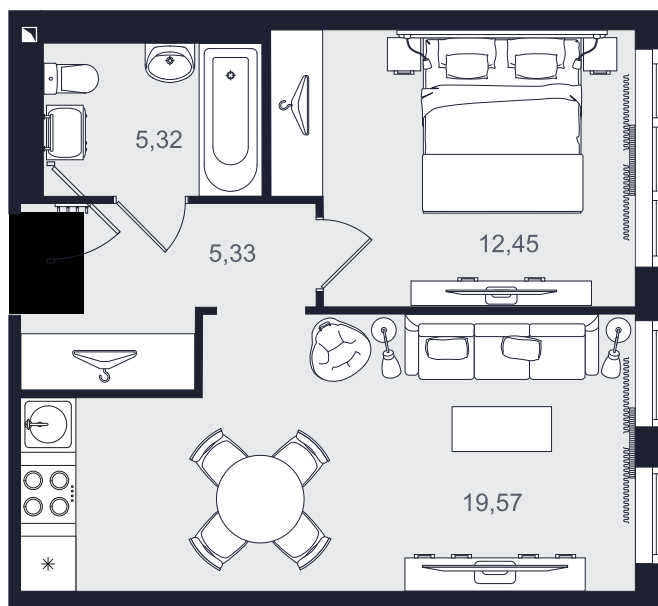

ПРОМОЛОДОСТЬ

Двухкомнатный евро 42,67 м²

Ввод объекта

II кв. 2026

Этаж

2/24

Номер

№ 279-2

Цена при 100% оплате

7 381 910 ₺

Планировка апартаментов