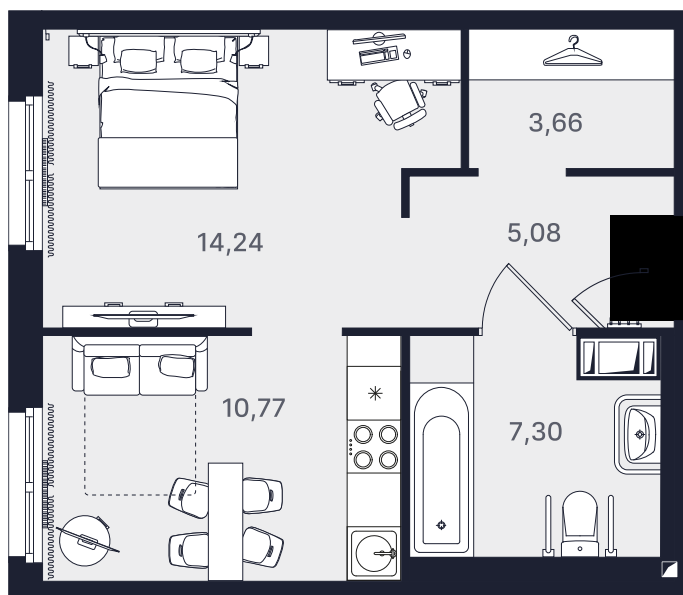

ПРОМОЛОДОСТЬ

Однокомнатный 41,05 м²

Ввод объекта

II кв. 2026

Этаж

12/24

Номер

№1288-2

Цена при 100% оплате

6 978 500 ₽

Планировка апартаментов