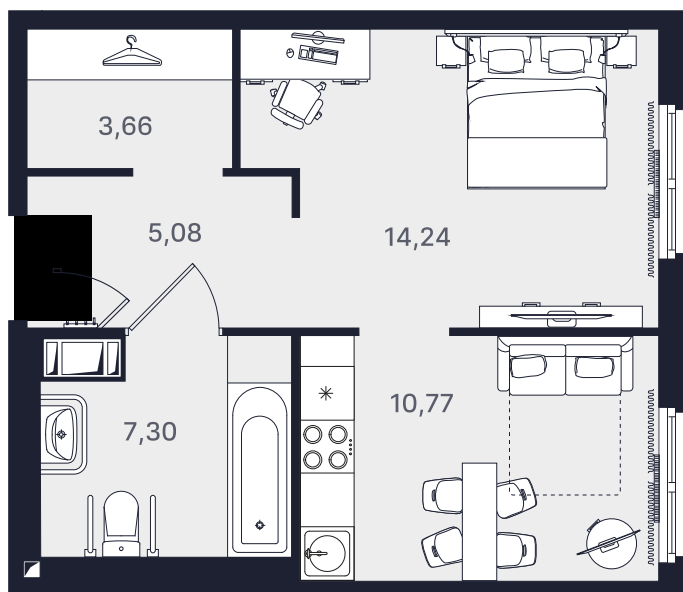

ПРОМОЛОДОСТЬ

Однокомнатный 41,05 м²

Ввод объекта

II кв. 2026

Этаж

6/24

Номер

№653-1

Цена при 100% оплате

7 503 763 ₽

Планировка апартамента

Место на этаже

Адрес объекта

Пр-т Большевиков, 32
ст. м. ул. Дыбенко

Режим работы

Пн-Пт: с 10.00
до 19.00
Сб-Вс: с 11.00-17.00 -
в режиме
консультации.