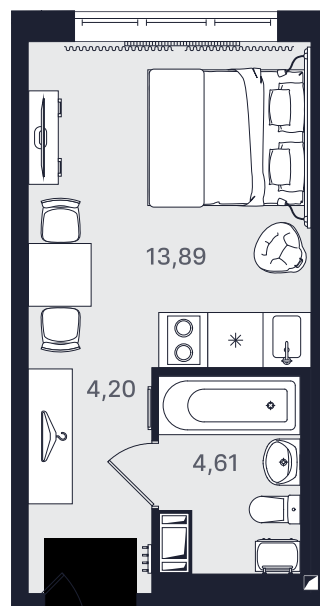

ПРОМОЛОДОСТЬ

Студия компакт 22,70 м²

Ввод объекта

II кв. 2026

Этаж

18/24

Номер

№1869-2

Цена при 100% оплате

4 808 495 ₪

Планировка апартамента