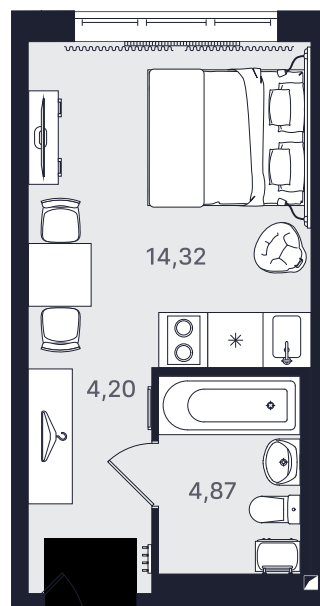

ПРОМОЛОДОСТЬ

Студия стандарт 23,39 м²

Ввод объекта

II кв. 2026

Этаж

2/24

Номер

№ 263-2

Цена при 100% оплате

4 652 849 ₪

Планировка апартамента