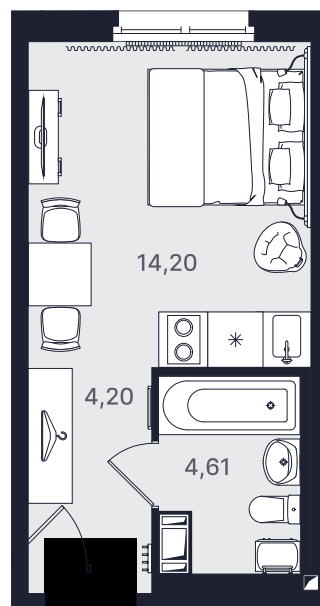

ПРОМОЛОДОСТЬ

Студия стандарт 23,01 м²

Ввод объекта

II кв. 2026

Этаж

16/24

Номер

№1663-2

Цена при 100% оплате

4 602 000 ₪

Планировка апартамента