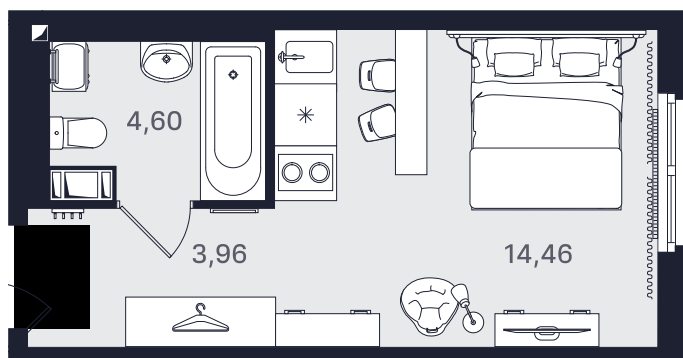

ПРОМОЛОДОСТЬ

Студия стандарт 23,02 м²

Ввод объекта

II кв. 2026

Этаж

15/24

Номер

№1575-2

Цена при 100% оплате

4 591 624 ₽

Планировка апартаментов

Место на этаже

Адрес объекта

Пр-т Большевиков, 32
ст. м. ул. Дыбенко

Режим работы

Пн-Пт: с 10.00
до 19.00
Сб-Вс: с 11.00-17.00 -
в режиме
консультации.