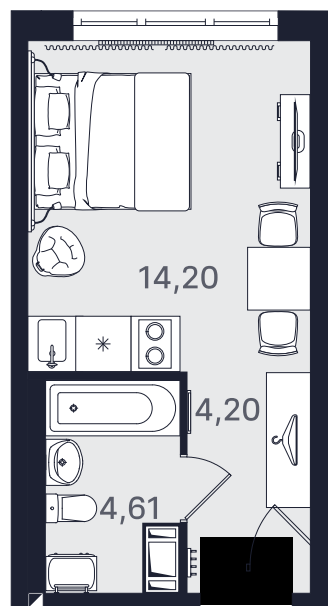

ПРОМОЛОДОСТЬ

Студия стандарт 23,01 м²

Ввод объекта

II кв. 2026

Этаж

15/24

Номер

№1568-2

Цена при 100% оплате

4 589 629 ₪

Планировка апартамента