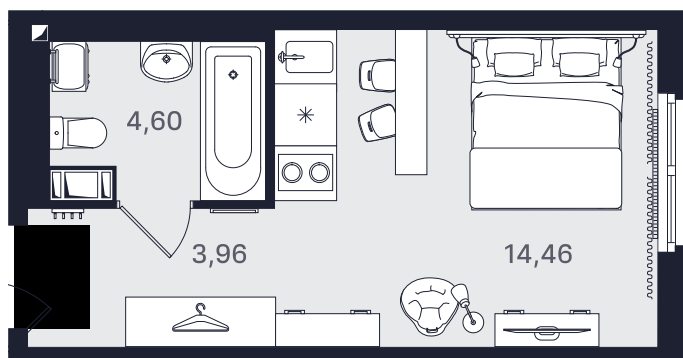

ПРОМОЛОДОСТЬ

Студия стандарт 23,02 м²

Ввод объекта

II кв. 2026

Этаж

12/24

Номер

№1275-2

Цена при 100% оплате

4 258 700 ₽

Планировка апартамента

Место на этаже

Адрес объекта

Пр-т Большевиков, 32
ст. м. ул. Дыбенко

Режим работы

Пн-Пт: с 10.00
до 19.00
Сб-Вс: с 11.00-17.00 -
в режиме
консультации.