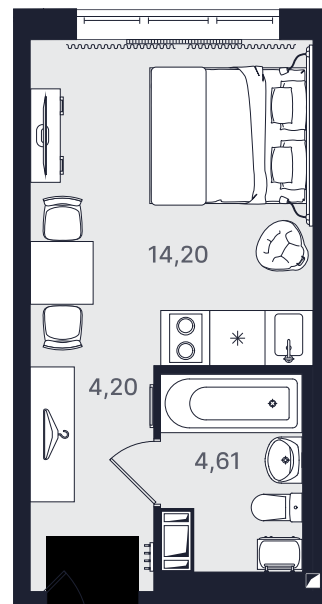

ПРОМОЛОДОСТЬ

Студия стандарт 23,01 м²

Ввод объекта

II кв. 2026

Этаж

13/24

Номер

№1369-2

Цена при 100% оплате

4 577 258 ₽

Планировка апартаментов