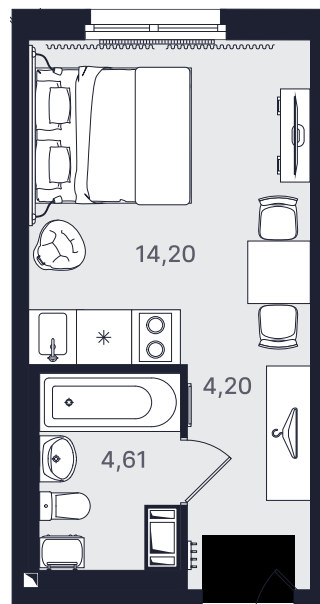

ПРОМОЛОДОСТЬ

Студия стандарт 23,01 м²

Ввод объекта

II кв. 2026

Этаж

12/24

Номер

№1266-2

Цена при 100% оплате

4 256 850 ₹

Планировка апартамента