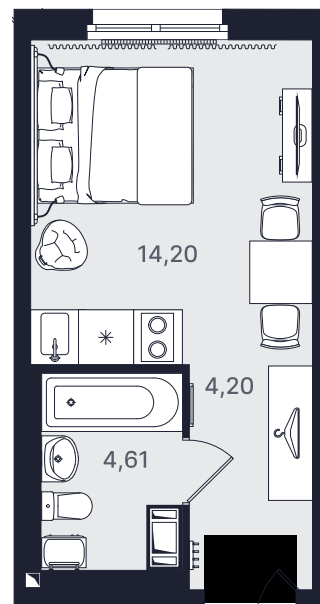

ПРОМОЛОДОСТЬ

Студия стандарт 23,01 м²

Ввод объекта

II кв. 2026

Этаж

12/24

Номер

№1264-2

Цена при 100% оплате

4 256 850 ₪

Планировка апартамента