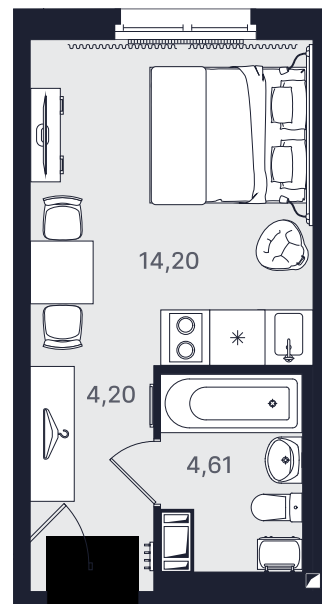

ПРОМОЛОДОСТЬ

Студия стандарт 23,01 м²

Ввод объекта

II кв. 2026

Этаж

12/24

Номер

№1263-2

Цена при 100% оплате

4 256 850 ₹

Планировка апартаментов