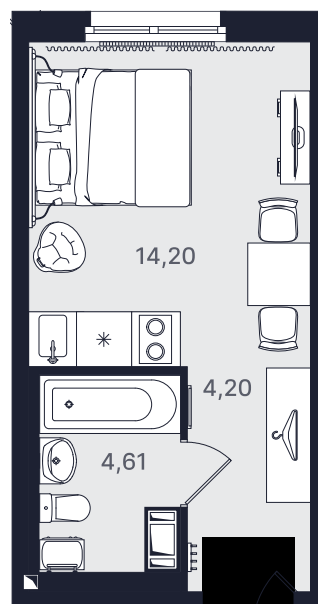

ПРОМОЛОДОСТЬ

Студия стандарт 23,01 м²

Ввод объекта

II кв. 2026

Этаж

12/24

Номер

№1262-2

Цена при 100% оплате

4 256 850 ₹

Планировка апартамента