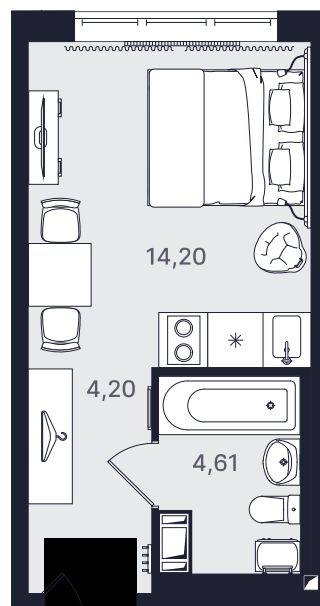

ПРОМОЛОДОСТЬ

Студия стандарт 23,01 м²

Ввод объекта

II кв. 2026

Этаж

12/24

Номер

№1269-2

Цена при 100% оплате

4 256 850 ₹

Планировка апартамента