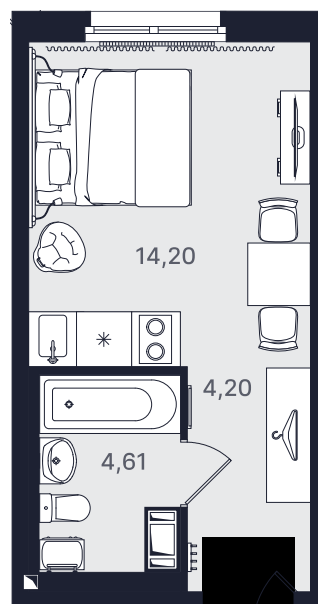

ПРОМОЛОДОСТЬ

Студия стандарт 23,01 м²

Ввод объекта

II кв. 2026

Этаж

11/24

Номер

№1166-2

Цена при 100% оплате

4 256 850 ₹

Планировка апартамента