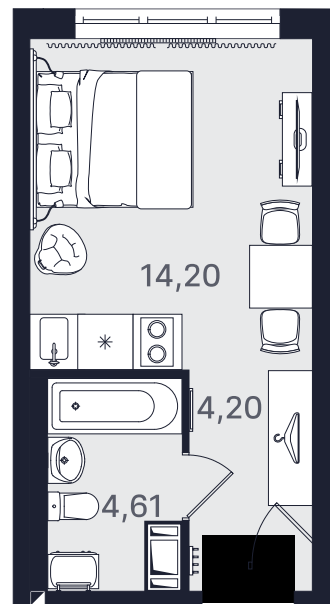

ПРОМОЛОДОСТЬ

Студия стандарт 23,01 м²

Ввод объекта

II кв. 2026

Этаж

10/24

Номер

№1068-2

Цена при 100% оплате

4 256 850 ₹

Планировка апартаментов