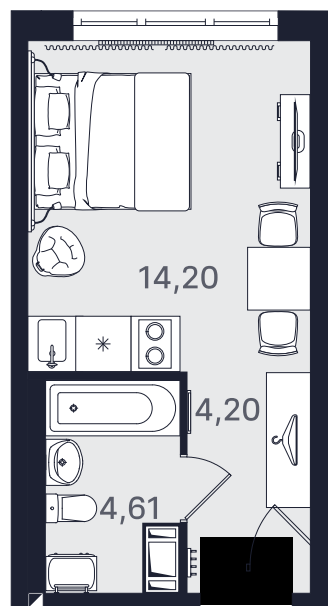

ПРОМОЛОДОСТЬ

Студия стандарт 23,01 м²

Ввод объекта

II кв. 2026

Этаж

9/24

Номер

№ 968-2

Цена при 100% оплате

4 256 850 ₹

Планировка апартамента

Место на этаже

Адрес объекта

Пр-т Большевиков, 32
ст. м. ул. Дыбенко

Режим работы

Пн-Пт: с 10.00
до 19.00
Сб-Вс: с 11.00-17.00 -
в режиме
консультации.