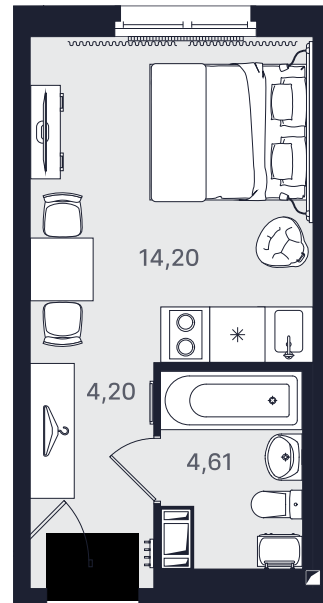

ПРОМОЛОДОСТЬ

Студия стандарт 23,01 м²

Ввод объекта

II кв. 2026

Этаж

9/24

Номер

№967-2

Цена при 100% оплате

4 256 850 ₹

Планировка апартаментов