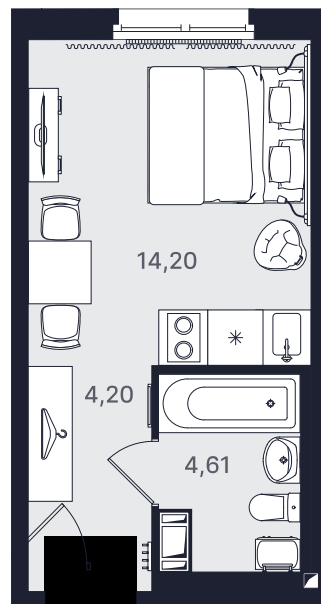

ПРОМОЛОДОСТЬ

Студия стандарт 23,01 м²

Ввод объекта

II кв. 2026

Этаж

8/24

Номер

№ 865-2

Цена при 100% оплате

4 256 850 ₹

Планировка апартамента

Место на этаже

Адрес объекта

Пр-т Большеви́ков, 32
ст. м. ул. Дыбенко

Режим работы

Пн-Пт: с 10.00
до 19.00
Сб-Вс: с 11.00-17.00 -
в режиме
консультации.