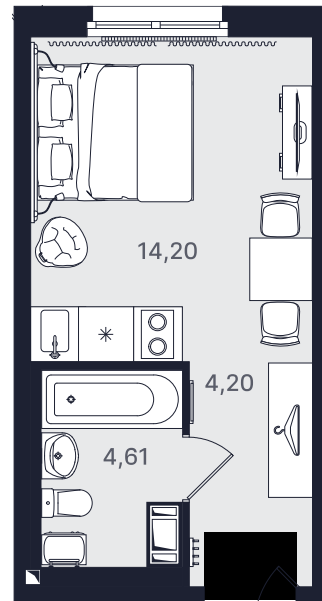

ПРОМОЛОДОСТЬ

Студия стандарт 23,01 м²

Ввод объекта

II кв. 2026

Этаж

8/24

Номер

№ 864-2

Цена при 100% оплате

4 256 850 ₪

Планировка апартаментов