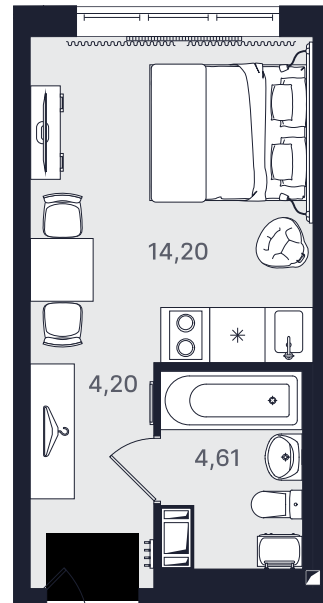

ПРОМОЛОДОСТЬ

Студия стандарт 23,01 м²

Ввод объекта

II кв. 2026

Этаж

7/24

Номер

№ 769-2

Цена при 100% оплате

4 256 850 ₹

Планировка апартаментов