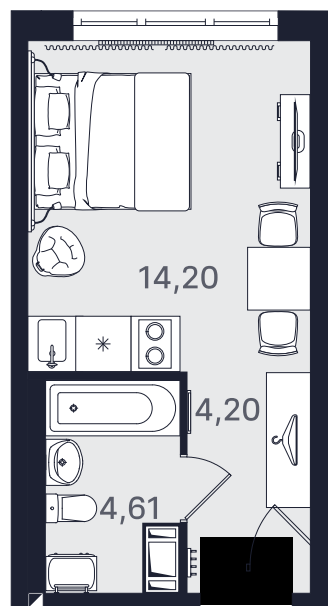

ПРОМОЛОДОСТЬ

Студия стандарт 23,01 м²

Ввод объекта

II кв. 2026

Этаж

7/24

Номер

№ 768-2

Цена при 100% оплате

4 256 850 ₽

Планировка апартамента