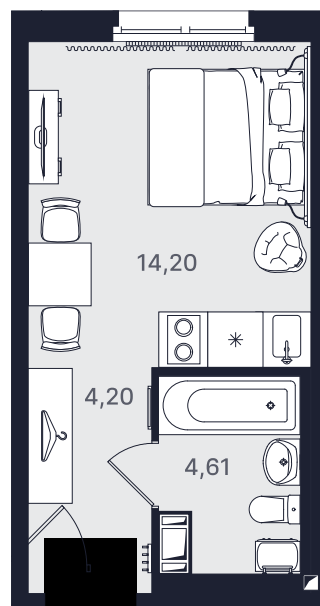

ПРОМОЛОДОСТЬ

Студия стандарт 23,01 м²

Ввод объекта

II кв. 2026

Этаж

7/24

Номер

№ 767-2

Цена при 100% оплате

4 256 850 ₹

Планировка апартамента