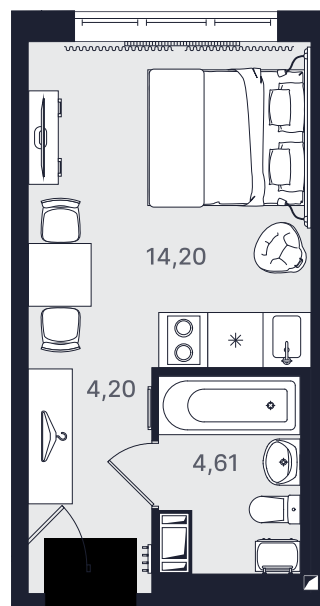

ПРОМОЛОДОСТЬ

Студия стандарт 23,01 м²

Ввод объекта

II кв. 2026

Этаж

4/24

Номер

№ 461-2

Цена при 100% оплате

4 577 258 ₽

Планировка апартаментов