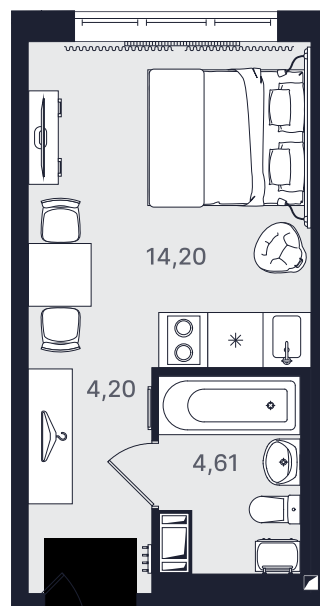

ПРОМОЛОДОСТЬ

Студия стандарт 23,01 м²

Ввод объекта

II кв. 2026

Этаж

3/24

Номер

№ 369-2

Цена при 100% оплате

4 577 258 ₺

Планировка апартаментов