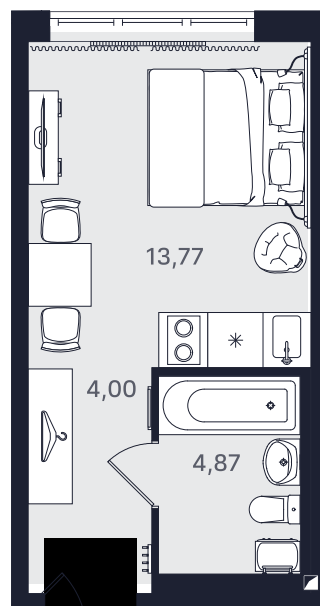

ПРОМОЛОДОСТЬ

Студия компакт 22,64 м²

Ввод объекта

II кв. 2026

Этаж

2/24

Номер

№ 213-1

Цена при 100% оплате

4 414 800 ₽

Планировка апартаментов