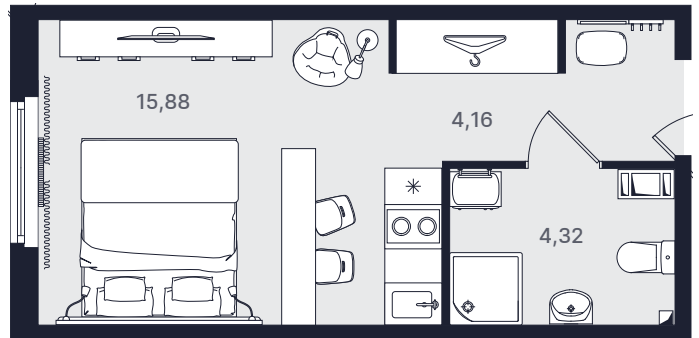

Студия стандарт 25,40 м²

Очередь

Вторая

Ввод объекта

IV кв. 2022

Этаж

14/29

Номер

№1424

Цена при 100% оплате

6 731 000 ₽

Планировка апартаментов

Место на этаже