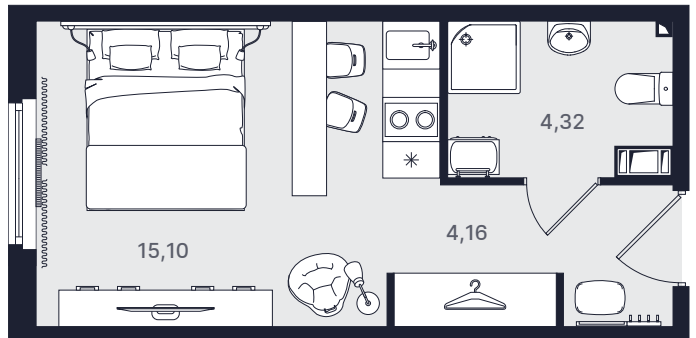

Студия стандарт 25,10 м²

Очередь

Вторая

Ввод объекта

IV кв. 2022

Этаж

13/29

Номер

№1339

Цена при 100% оплате

6 611 717 ₺

Планировка апартаментов

Место на этаже