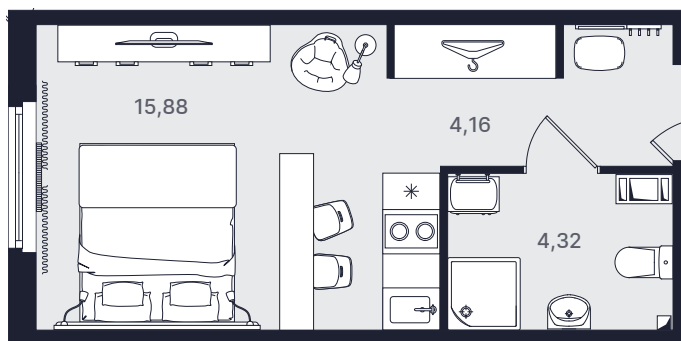

## Студия стандарт 25,20 м<sup>2</sup>

Очередь

Вторая

Ввод объекта

IV кв. 2022

Этаж

6/29

Номер

№666

Цена при 100% оплате

**6 638 058 ₽**

Планировка апартаментов

Место на этаже

Адрес объекта

Витебский пр., 101 к.1  
и 99 к.1  
ст. м. Купчино

Режим работы