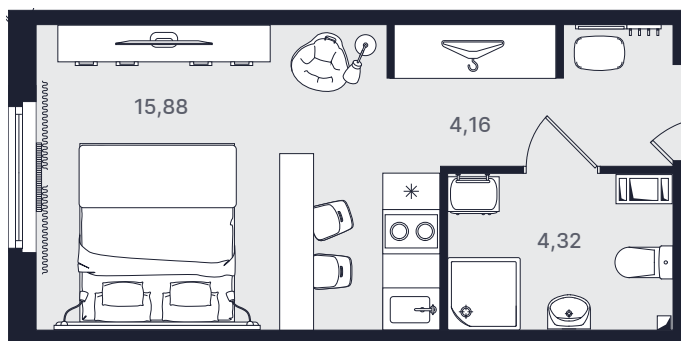

Студия стандарт 25,10 м²

Очередь

Вторая

Ввод объекта

IV кв. 2022

Этаж

6/29

Номер

№652

Цена при 100% оплате

6 611 717 ₪

Планировка апартамента

Место на этаже

Адрес объекта

Витебский пр., 101 к.1
и 99 к.1
ст. м. Купчино

Режим работы