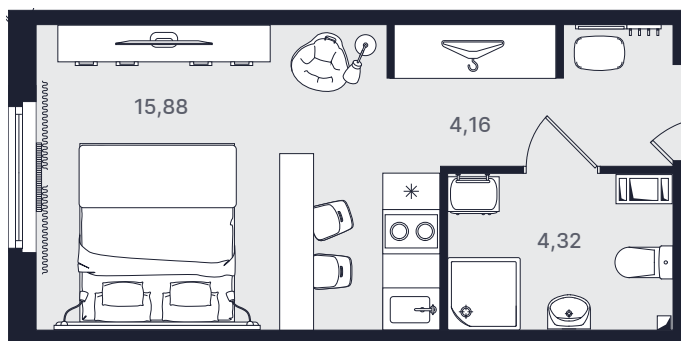

Студия стандарт 25,10 м²

Очередь

Вторая

Ввод объекта

IV кв. 2022

Этаж

6/29

Номер

№ 650

Цена при 100% оплате

6 611 717 ₺

Планировка апартаментов

Место на этаже

Адрес объекта

Витебский пр., 101 к.1
и 99 к.1
ст. м. Купчино

Режим работы