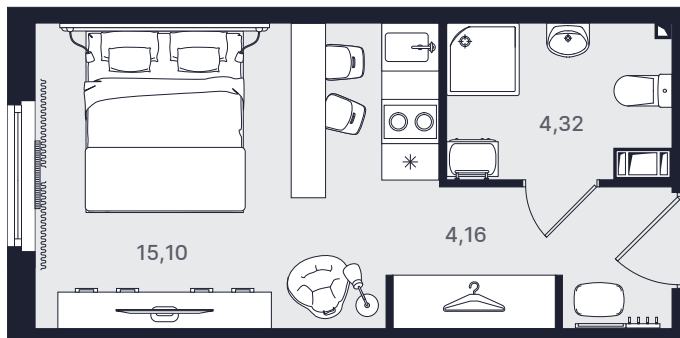

## Студия стандарт 24,70 м<sup>2</sup>

Очередь

Вторая

Ввод объекта

IV кв. 2022

Этаж

5/29

Номер

№ 557

Цена при 100% оплате

**6 536 485 ₽**

Планировка апартаментов

Место на этаже

Адрес объекта

Витебский пр., 101 к.1  
и 99 к.1  
ст. м. Купчино

Режим работы