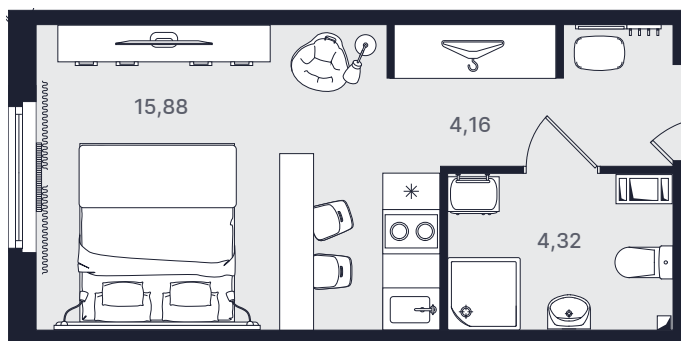

Студия стандарт 24,40 м²

Очередь

Вторая

Ввод объекта

IV кв. 2022

Этаж

5/29

Номер

№ 556

Цена при 100% оплате

6 457 094 ₽

Планировка апартамента

Место на этаже

Адрес объекта

Витебский пр., 101 к.1
и 99 к.1
ст. м. Купчино

Режим работы