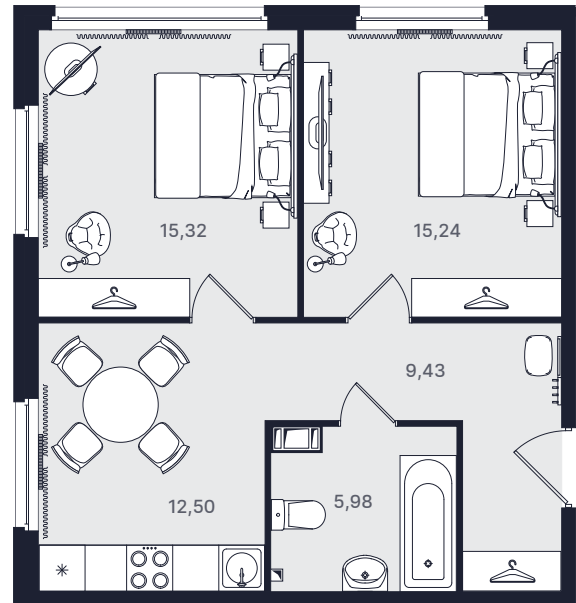

## Двухкомнатный 58,20 м<sup>2</sup>

Очередь

Вторая

Ввод объекта

IV кв. 2022

Этаж

5/29

Номер

№ 509

Цена при 100% оплате

**14 117 865 ₽**

Планировка апартамента

Место на этаже

Адрес объекта

Витебский пр., 101 к.1  
и 99 к.1  
ст. м. Купчино

Режим работы