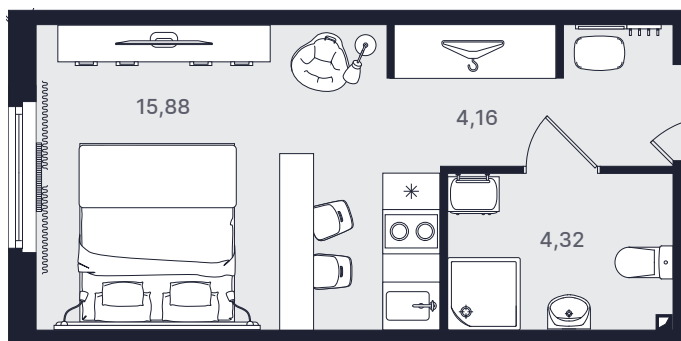

## Студия стандарт 25,40 м<sup>2</sup>

Очередь

Вторая

Ввод объекта

IV кв. 2022

Этаж

3/29

Номер

№ 368

Цена при 100% оплате

**6 731 000 ₺**

Планировка апартаментов

Место на этаже