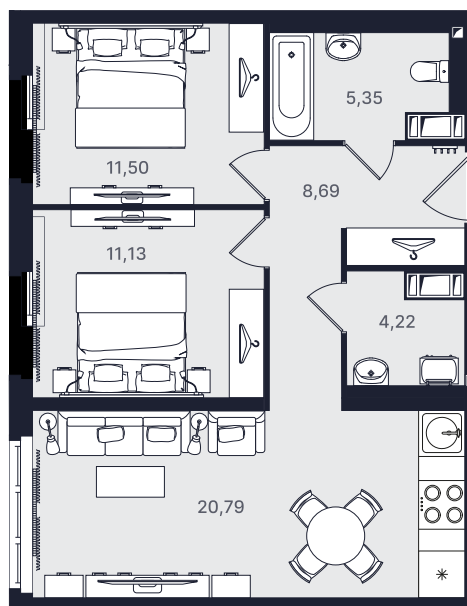

ПРОМОЛОДОСТЬ

Трёхкомнатный евро 61,68 м²

Ввод объекта

II кв. 2026

Этаж

6/24

Номер

№684-2

Цена при 100% оплате

10 810 581 ₺

Планировка апартамента

Место на этаже

Адрес объекта

Пр-т Большевиков, 32
ст. м. ул. Дыбенко

Режим работы

Пн-Пт: с 10.00
до 19.00
Сб-Вс: с 11.00-17.00 -
в режиме
консультации.