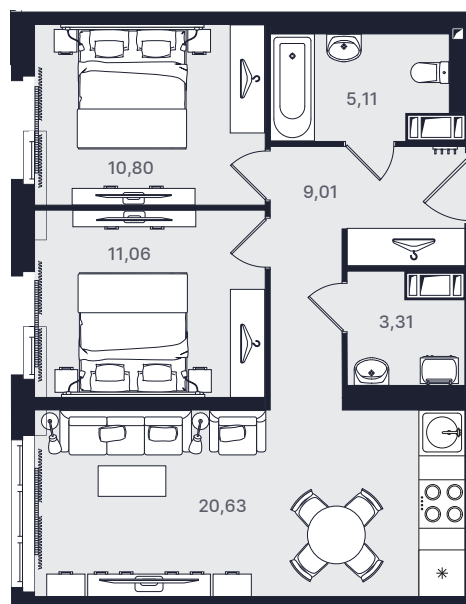

ПРОМОЛОДОСТЬ

Двухкомнатный евро 61,68 м²

Ввод объекта

II кв. 2025

Этаж

6/24

Номер

№684-2

Цена при 100% оплате

8 981 842 ₺

Планировка номера

Место на этаже

Адрес объекта

Пр-т Большевиков, 32
ст. м. ул. Дыбенко

Режим работы

Пн-Пт: с
10.00 до 19.00