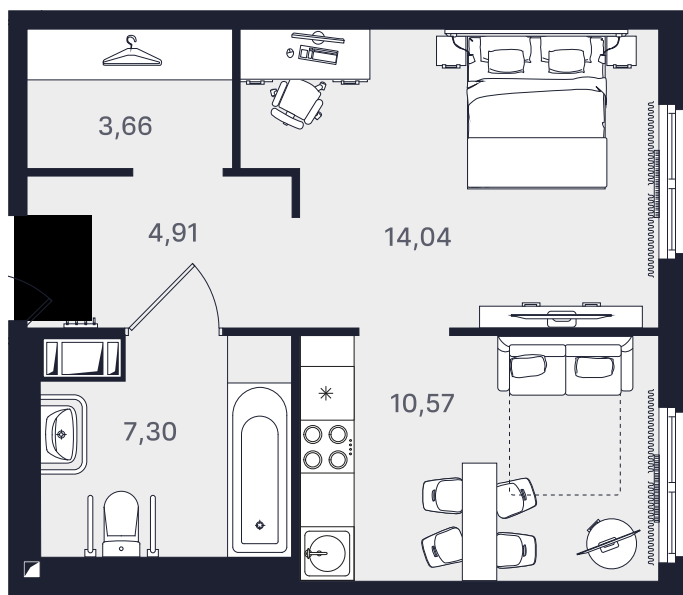

ПРОМОЛОДОСТЬ

Однокомнатный 40,48 м²

Ввод объекта

II кв. 2026

Этаж

20/24

Номер

№ 2053-1

Цена при 100% оплате

7 530 151 ₺

Планировка апартамента

Место на этаже

Адрес объекта

Пр-т Большевиков, 32
ст. м. ул. Дыбенко

Режим работы

Пн-Пт: с 10.00
до 19.00
Сб-Вс: с 11.00-17.00 -
в режиме
консультации.