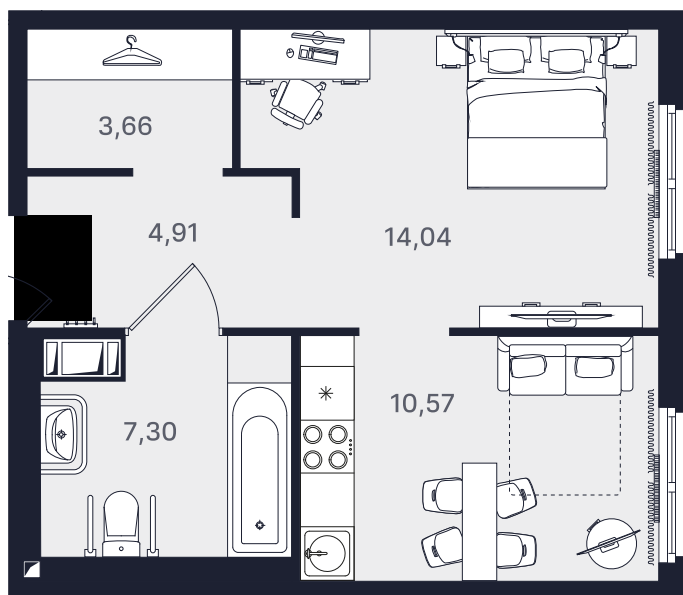

ПРОМОЛОДОСТЬ

Однокомнатный 40,48 м²

Ввод объекта

II кв. 2026

Этаж

18/24

Номер

№1853-1

Цена при 100% оплате

7 486 624 ₽

Планировка апартамента

Место на этаже

Адрес объекта

Пр-т Большевиков, 32
ст. м. ул. Дыбенко

Режим работы

Пн-Пт: с 10.00
до 19.00
Сб-Вс: с 11.00-17.00 -
в режиме
консультации.