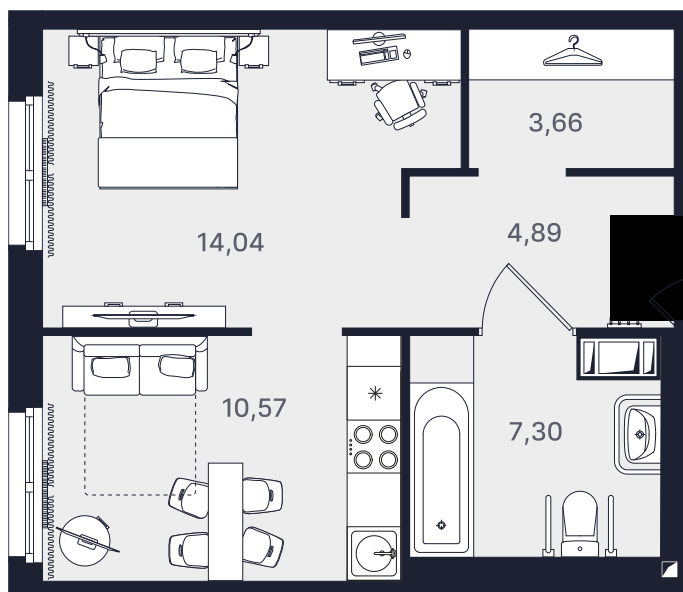

ПРОМОЛОДОСТЬ

Однокомнатный 40,46 м²

Ввод объекта

II кв. 2026

Этаж

17/24

Номер

№1788-2

Цена при 100% оплате

6 938 890 ₺

Планировка апартаментов