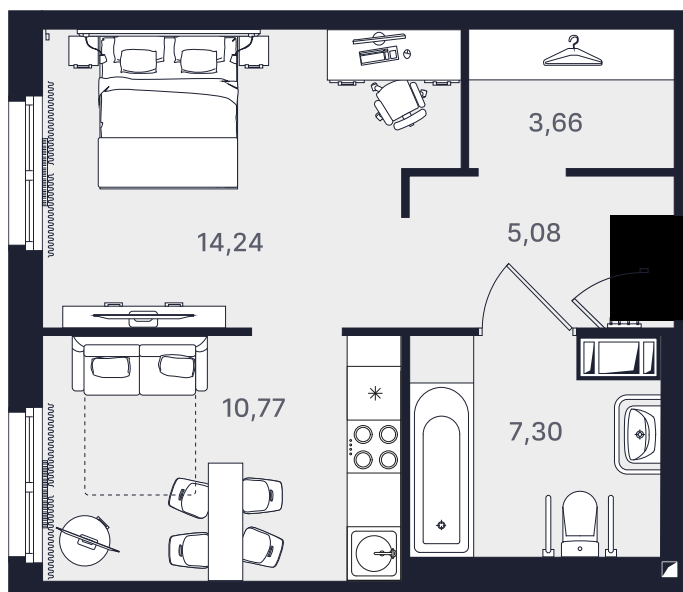

ПРОМОЛОДОСТЬ

Однокомнатный 41,05 м²

Ввод объекта

II кв. 2026

Этаж

12/24

Номер

№1288-2

Цена при 100% оплате

8 282 182 ₺

Планировка апартамента

Место на этаже

Адрес объекта

Пр-т Большевиков, 32
ст. м. ул. Дыбенко

Режим работы

Пн-Вт: с 9.30 до 20.00