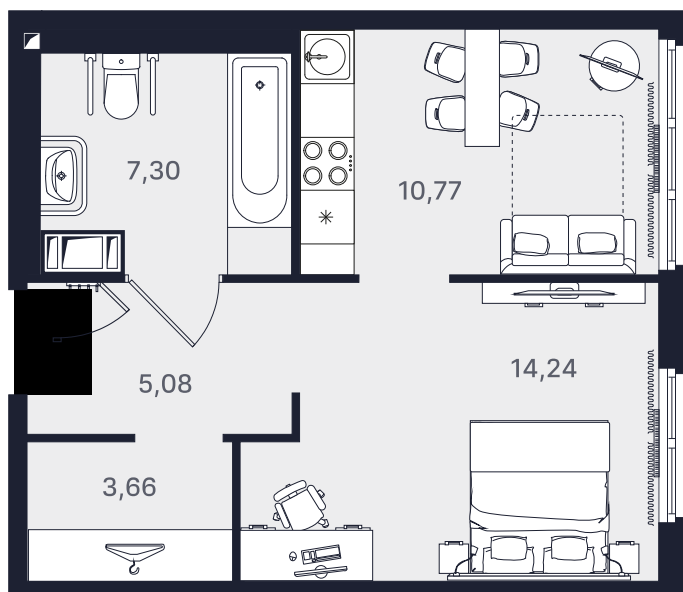

ПРОМОЛОДОСТЬ

Однокомнатный 41,05 м²

Ввод объекта

II кв. 2026

Этаж

10/24

Номер

№1054-1

Цена при 100% оплате

7 503 763 ₽

Планировка апартаментов

Место на этаже

Адрес объекта

Пр-т Большевиков, 32
ст. м. ул. Дыбенко

Режим работы

Пн-Пт: с 10.00
до 19.00
Сб-Вс: с 11.00-17.00 -
в режиме
консультации.