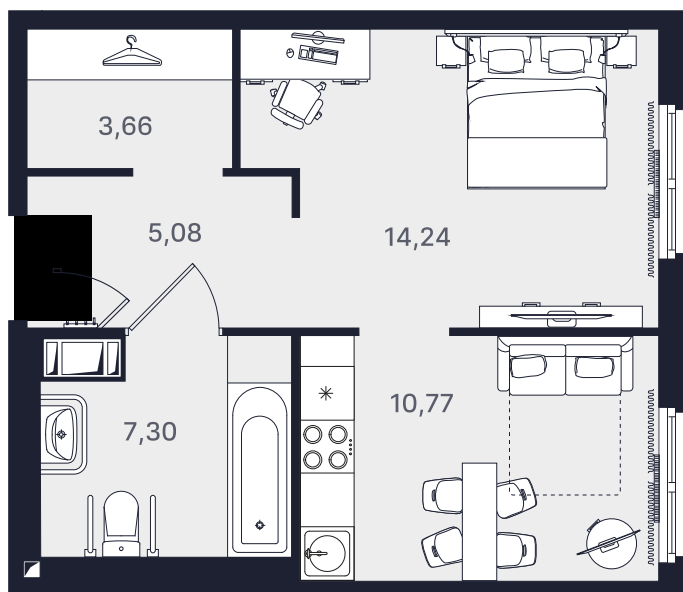

ПРОМОЛОДОСТЬ

Однокомнатный 41,05 м²

Ввод объекта

II кв. 2026

Этаж

10/24

Номер

№1053-1

Цена при 100% оплате

7 503 763 ₽

Планировка апартамента

Место на этаже

Адрес объекта

Пр-т Большевиков, 32
ст. м. ул. Дыбенко

Режим работы

Пн-Пт: с 10.00
до 19.00
Сб-Вс: с 11.00-17.00 -
в режиме
консультации.