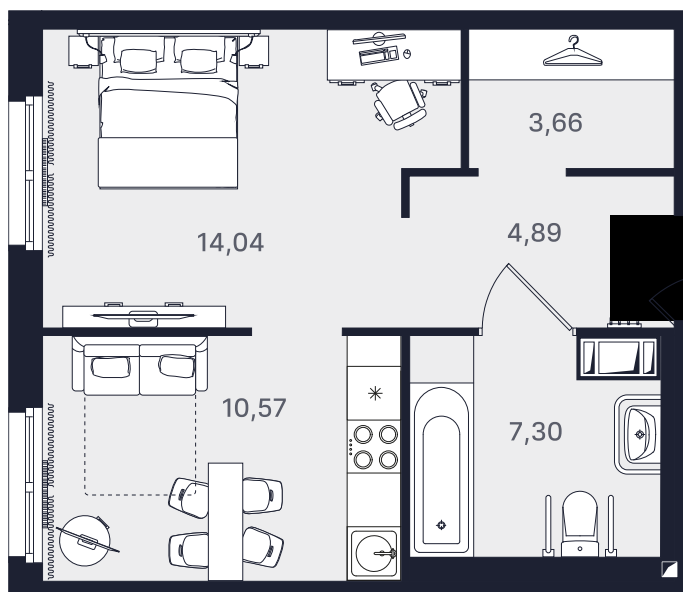

ПРОМОЛОДОСТЬ

Однокомнатный 40,46 м²

Ввод объекта

II кв. 2026

Этаж

16/24

Номер

№1688-2

Цена при 100% оплате

8 201 986 ₽

Планировка апартамента

Место на этаже

Адрес объекта

Пр-т Большевиков, 32
ст. м. ул. Дыбенко

Режим работы

Пн-Вт: с 9.30 до 20.00