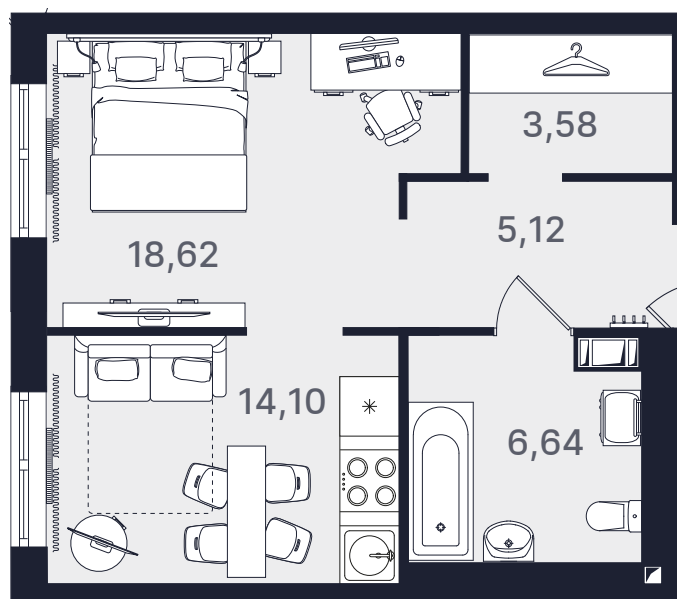

ПРОМОЛОДОСТЬ

Однокомнатный 40,46 м²

Ввод объекта

IV кв. 2022

Этаж

16/24

Номер

№1640-1

Полная стоимость

6 461 826 ₽

Цена при 100% оплате

5 874 387 ₽

Доходность, годовых

9,10%

Планировка номера

Место на этаже