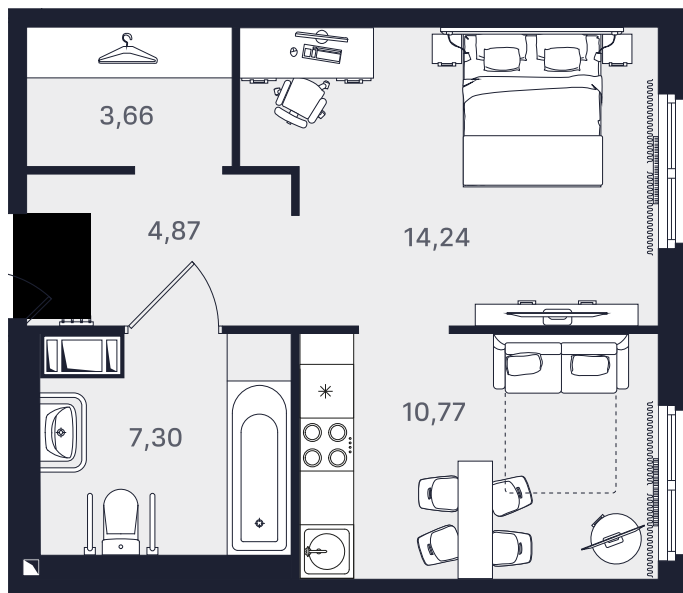

ПРОМОЛОДОСТЬ

Однокомнатный 40,84 м²

Ввод объекта

II кв. 2026

Этаж

12/24

Номер

№1228-1

Цена при 100% оплате

8 239 827 ₺

Планировка апартамента

Место на этаже

Адрес объекта

Пр-т Большевиков, 32
ст. м. ул. Дыбенко

Режим работы

Пн-Вт: с 9.30 до 20.00