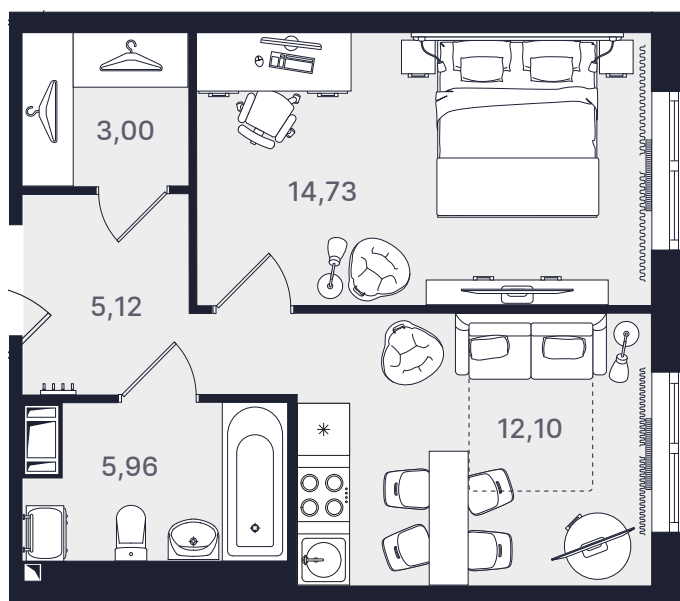

## Однокомнатный 40,84 м<sup>2</sup>

Ввод объекта

IV кв. 2022

Этаж

6/24

Номер

№ 676-2

Полная стоимость

**6 477 592 ₽**

Цена при 100% оплате

**5 888 720 ₽**

Доходность, годовых

**9,19%**

Планировка номера

Место на этаже

Адрес объекта