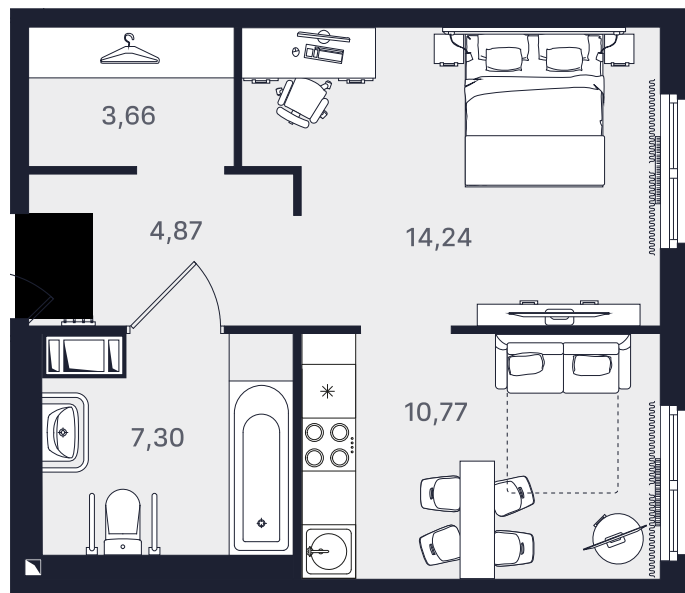

ПРОМОЛОДОСТЬ

Однокомнатный 40,84 м²

Ввод объекта

II кв. 2026

Этаж

6/24

Номер

№ 628-1

Цена при 100% оплате

8 239 827 ₽

Планировка апартамента

Место на этаже

Адрес объекта

Пр-т Большевиков, 32
ст. м. ул. Дыбенко

Режим работы

Пн-Вт: с 9.30 до 20.00