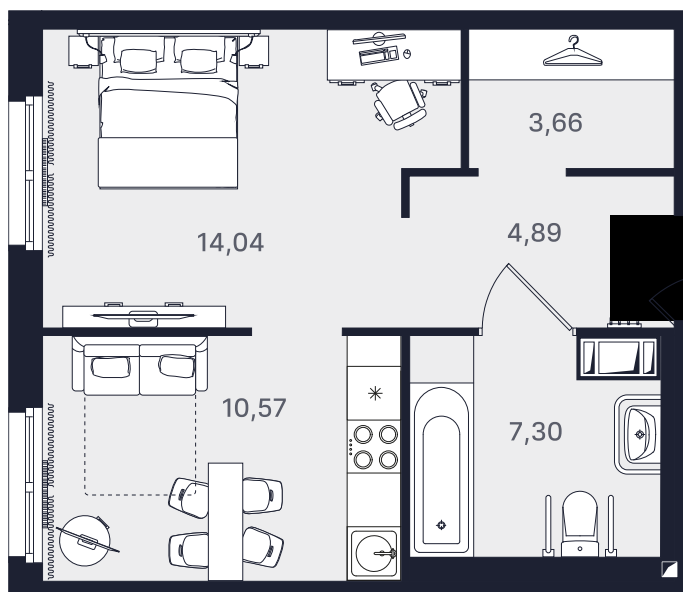

ПРОМОЛОДОСТЬ

Однокомнатный 40,46 м²

Ввод объекта

II кв. 2026

Этаж

15/24

Номер

№1588-2

Цена при 100% оплате

8 017 343 ₽

Планировка апартамента

Место на этаже

Адрес объекта

Пр-т Большевиков, 32
ст. м. ул. Дыбенко

Режим работы

Пн-Вс: с 9.30 до 20.00